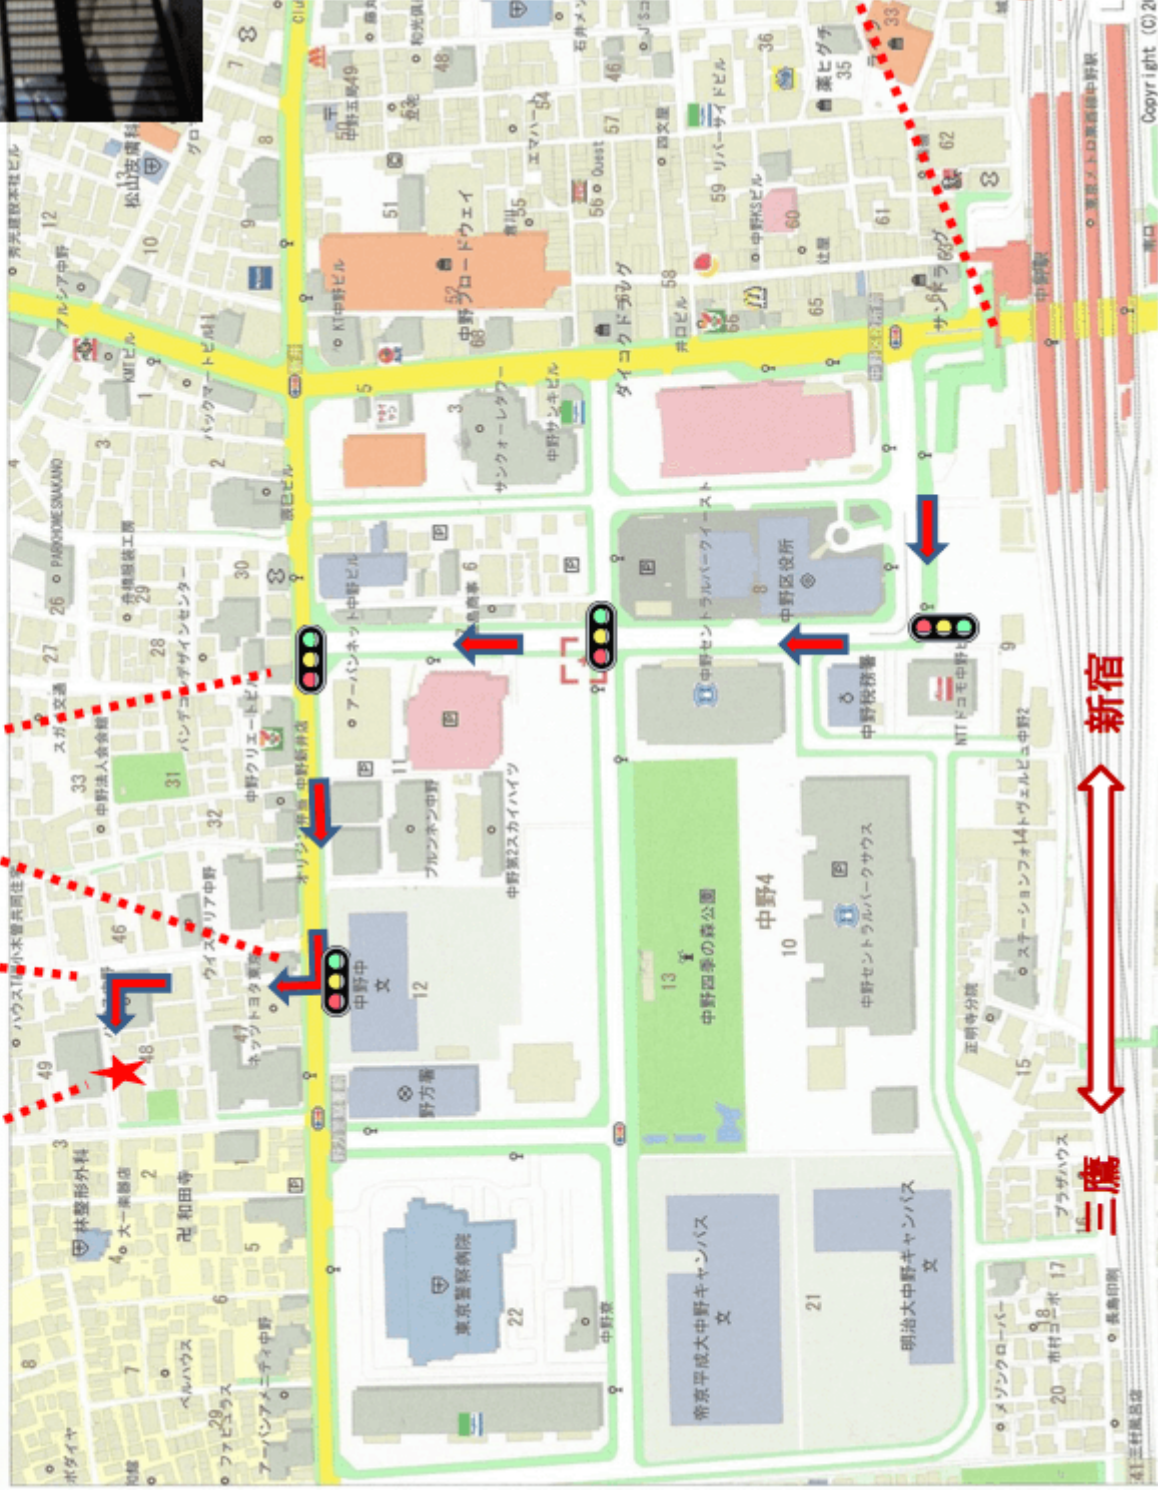

⑥ 約100m先左側
(児童館手前)

⑤ 二本目の角を左折
(角切りに沿って)

④ 体育館の次の信号を右折

③ 中野体育館信号を左折

Space 415

芦野豊・ゆり子
〒165-0026
中野区新井
2-48-12

電話03-5380-2430

② 左手のエスカレーター
/階段を登る

① 中野駅北口下車

三鷹 ← 新宿